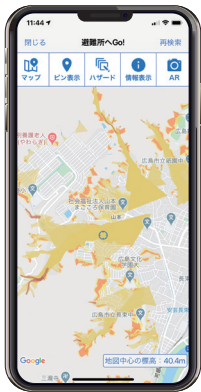

ひろしま避難誘導アプリ

避難所へGo!

ご利用は
無料

ひろしま避難誘導アプリ「避難所へGo!」は、
災害が発生する前に適切な避難行動を行っていただくための防災アプリです。
避難指示などの緊急情報はもちろん、現在地の危険度や、
最寄りの避難所へのルートを確認できます。

土砂災害警戒区域等の
ハザードマップが
確認できる

最寄りの避難所への
最短ルートがわかる

道を外れても
再検索して表示

配信情報

危険度の
確認

最寄りの
避難所へ

安否登録

防災
ハンドブック

避難所検索

防災情報
お知らせ

ダウンロードはこちらから

App Store
からダウンロード

Google Play
で手に入れよう

QRコードは共通です

推奨環境

・Android/Android端末6.0以降
・iOS/iOS 10.0以降

((避難情報発令時))

避難情報の確認

自分のいる現在地に発令された避難情報を表示します。

※緊急安全確保は、必ず発令される情報ではありません。

最寄りの避難所へ

現在地から、最寄りの開設避難所への最短ルートを表示します。表示されているルートを外れた場合や、通りたい場所を設定した場合には、新たなルートを表示します。

危険度の確認

自分のいる現在地の危険度情報(気象情報、土砂災害警戒区域、洪水浸水区域等)を確認することができます。

防災情報・お知らせ

防災情報を時系列で表示、確認することができます。

防災ハンドブック

広島市防災普及啓発ハンドブック「たちまち防災」を見ることができます。災害への事前の備えや、災害時にとるべき行動など基本的な内容が掲載されています。