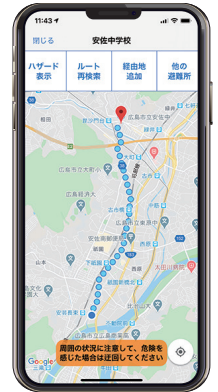

ひろしま避難誘導アプリ

避難所へGo!

ご利用は
無料

ひろしま避難誘導アプリ「避難所へGo!」は、
災害が発生する前に適切な避難行動を行っていただくための防災アプリです。
避難指示などの緊急情報はもちろん、現在地の危険度や、
最寄りの避難所へのルートを確認できます。

土砂災害警戒区域等の
ハザードマップが
確認できる

最寄りの避難所への
最短ルートがわかる

道を外れても
再検索して表示

配信情報

危険度の
確認

最寄りの
避難所へ

安否登録

防災
ハンドブック

避難所検索

防災情報
お知らせ

ダウンロードはこちらから

App Store
からダウンロード

Google Play
で手に入れよう

QRコードは共通です

推奨環境

・Android/Android端末6.0以降
・iOS/iOS 10.0以降

((避難情報発令時))

避難情報の確認

自分のいる現在地に発令された避難情報を表示します。

※緊急安全確保は、必ず発令される情報ではありません。

最寄りの避難所へ

現在地から、最寄りの開設避難所への最短ルートを表示します。表示されているルートを外れた場合や、通りたい場所を設定した場合には、新たなルートを表示します。

危険度の確認

自分のいる現在地の危険度情報(気象情報、土砂災害警戒区域、洪水浸水区域等)を確認することができます。

防災情報・お知らせ

防災情報を時系列で表示、確認することができます。

防災ハンドブック

広島市防災普及啓発ハンドブック「たちまち防災」を見ることができます。災害への事前の備えや、災害時にとるべき行動など基本的な内容が掲載されています。